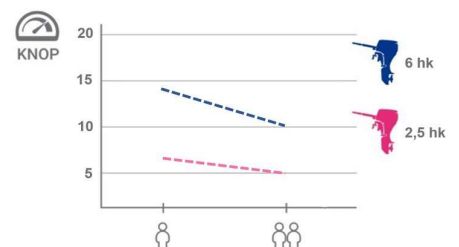

Pris: 26900:-

- **Längd:** 3,70 m
- **Bredd:** 1,39 m
- **Vikt:** Ca. 64 kg
- **Passagerare:** Max 3 personer
- **Lastvikt:** Max 350 kg
- **Motor:** Max 5,88 kW / 8 hk
- **Höjd på akterspegel:** 38 cm, kort rigg
- **Skrovtjocklek:** 1,4 mm
- **CE-märkt kategori:** D