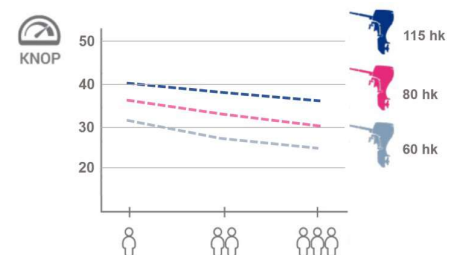

Informationen är endast vägledande då hastigheten påverkas av många faktorer såsom personvikt, vind, vågor, motor m.m.

Pris: 289 900 :-